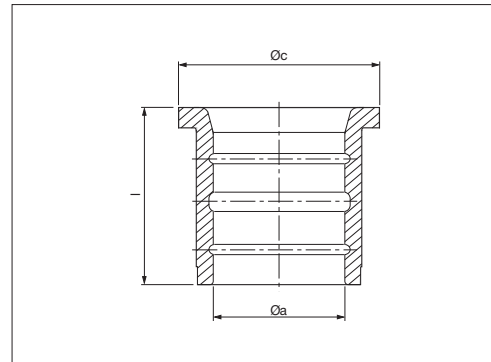

Boccola guida *Guide bushes with collar*

Codice	Materiale
Cod. E24.52.105.G	Bronzo HB \geq 190

PSA code	a	c	l
P 405 336 470	20	32	32
P 406 107 070	25	40	40
P 406 827 770	32	50	50
P 407 508 271	40	60	63
P 408 178 770	50	71	80
P 408 749 371	63	90	100
P 409 309 872	80	112	125