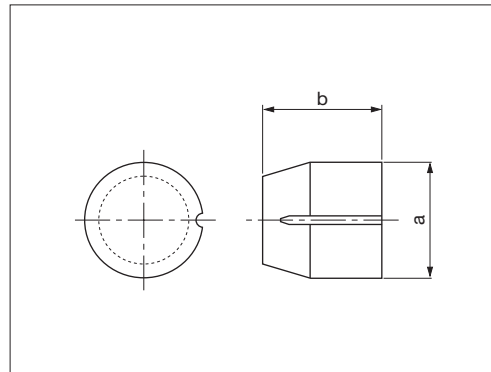

Puntalino in elastomero *Elastomer cap*

Codice	Materiale
Cod. E24.54.420.G	Poliuretano 90 Sh A

PSA code	a	b
P399 341 500	6	9,5
P399 341 501	10	15,5
P399 341 502	16	25
P399 341 700	24	25

Esempio di ordinazione/*Order example* = P399 341 500 (PSA code)