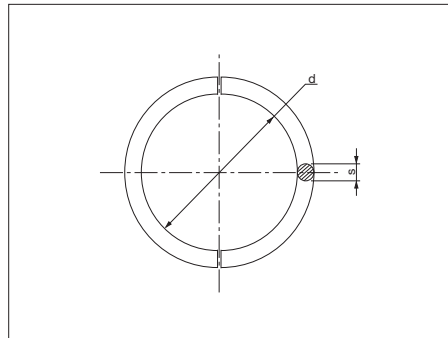

**RENAULT**

Anello di tenuta AFNOR *Guide post retainer ring*

Codice	Materiale
Cod. EM24.52.100/J	CK45

RENAULT code	d	s	Per Ø colonna	RENAULT code	d	s	Per Ø colonna
P446 180 100	17,5	2,5	20	P446 180 500	46	4	50
P446 180 200	22,5	2,5	25	P446 180 600	57	6	63
P446 180 300	28	4	32	P446 180 700	74	6	80
P446 180 400	36	4	40	P446 180 800	94	6	100