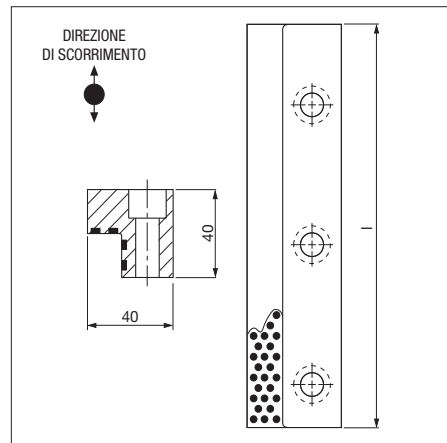

RENAULT

Guida angolare "L" shaped wear plates, self-lubricating

Codice	Materiale
Cod. EM24.52.500/B	Bronzo + grafite HB \geq 190

RENAULT code	l	Fori
M764 523 701	250	3
M764 523 702	160	2

Esempio di ordinazione/Order example = M764 523 701 (Renault code)