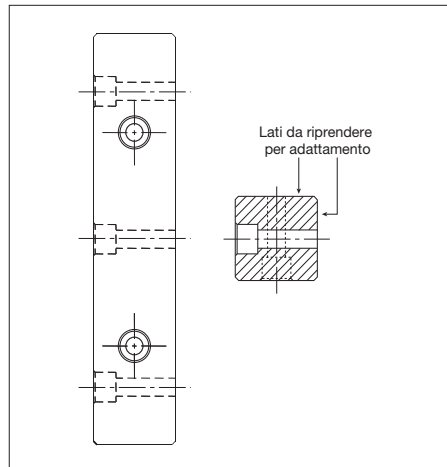

RENAULT

Guida *Slider*

Codice	Materiale
Cod. EM24.52.500/B	16MnCr5 HRC 60 ÷ 62

RENAULT code
A07.20.50250

Esempio di ordinazione/Order example = A07.20.50250 (Renault code)