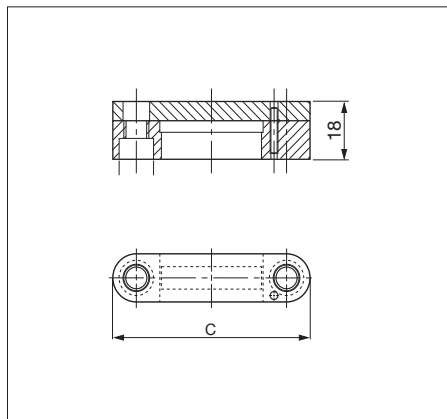

RENAULT

Portatimbri *Stamp retainer*

Codice	Materiale
Cod. EM24.59.500/I	CK45

RENAULT code	c	N° punzoni spessore 2 mm	N° punzoni spessore 4 mm
R100 050 232	47	8	4
R100 197 803	55	12	6
R100 050 234	63	16	8
R100 352 214	71	20	10