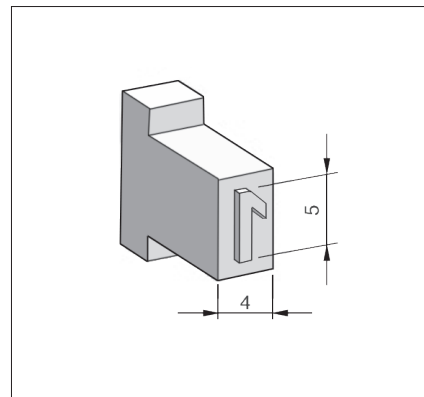

## Punzone marchio Stamp

<b>Codice</b>	<b>Materiale</b>
Cod. <b>EM24.59.500/J</b>	X153CrMoV12 HRC 54 ÷ 56

RENAULT code	marchio	RENAULT code	marchio
P785 150 002	0	P785 152 202	J
P785 150 102	1	P785 152 302	K
P785 150 202	2	P785 152 402	L
P785 150 302	3	P785 152 503	M
P785 150 402	4	P785 152 602	N
P785 150 502	5	P785 150 002	O
P785 150 602	6 o 9	P785 152 802	P
P785 150 702	7	P785 152 902	Q
P785 150 802	8	P785 153 002	R
P785 289 002	Spazio	P785 153 102	S
P785 151 302	A	P785 153 202	T
P785 151 402	B	P785 153 302	U
P785 151 502	C	P785 153 402	V
P785 151 602	D	P785 153 502	W
P785 151 702	E	P785 153 602	X
P785 151 802	F	P785 153 702	Y
P785 151 902	G	P785 153 802	Z
P785 152 002	H		