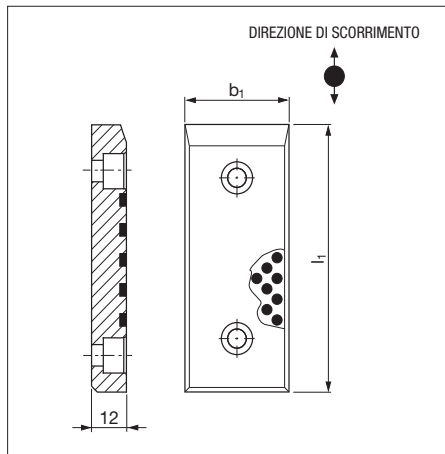

Piastra guida *Wear plate, self-lubricating*

VDI 3357

Codice	Materiale
Cod. B8 0460 231 008 801	Bronzo e grafite HB \geq 190

MB code	b1	l1	MB code	b1	l1
B8 0460 0333603	30	80	B8 0460 0333611	40	160
B8 0460 0333604	30	100	B8 0460 0333612	40	200
B8 0460 0333605	30	125	B8 0460 0333613	60	80
B8 0460 0333606	30	160	B8 0460 0333614	60	100
B8 0460 0333607	30	200	B8 0460 0333615	60	125
B8 0460 0333608	40	80	B8 0460 0333616	60	160
B8 0460 0333609	40	100	B8 0460 0333617	60	200
B8 0460 0333610	40	125			

Esempio di ordinazione/Order example = B8 0460 0333603 (MB code)