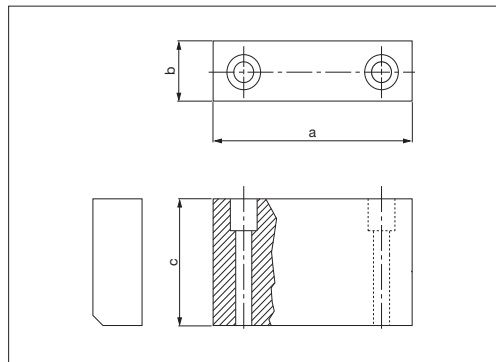

Arresto *Stop block*

Codice	Materiale
Cod. 050.90.200	CK45

ex code	a	b	l
ARR_502545	50	25	45
ARR_502565	50	25	65
ARR_752545	75	25	45
ARR_752565	75	25	65

Esempio di ordinazione/*Order example* = ARR_502545 (ex code)