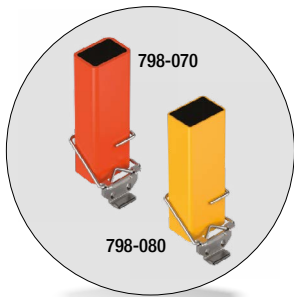

## Distanziale *Spacing bar*

<b>Codice</b>	Cod. <b>798</b>
<b>Materiale</b>	1 - S235JR
	2 - 1.4310
	3 e 4 - S235/DC01
	5 - Soft-PVC
	6 - M6 DIN 934
<b>Lungh max</b>	7 - Rivetto Ø5x14 DIN 7337
	350 mm, oltre fornibili su richiesta. <i>Over on request.</i>