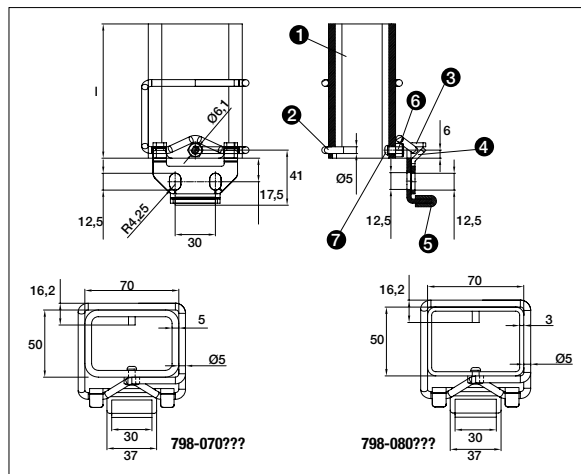

## Distanziale *Spacing bar*

<b>Codice</b>	Cod. <b>798</b>
<b>Materiale</b>	1 - S235JR
	2 - 1.4310
	3 e 4 - S235/DC01
	5 - Soft-PVC
	6 - M6 DIN 934
<b>Lungh max</b>	7 - Rivetto Ø5x14 DIN 7337
	350 mm, oltre fornibili su richiesta. <i>Over on request.</i>

Codice	a	b	l	t
798-070???	70	50	???	5
798-080???	70	50	???	3

Esempio di ordinazione/Order example: 798-070???

(cod. compresa quota l)

l da indicare in fase di ordinazione.  
*l indicate when ordering.*

**CF**  
**TORINO**