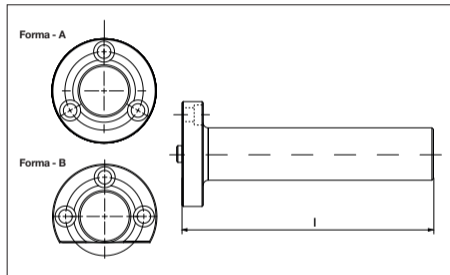

## Candela *Air pin*

<b>Codice</b>	<b>Materiale</b>
Cod. <b>39D 951</b>	42CrMo4 Lmax= 440

VW code	Forma
39D 951/1	A
39D 951/2	B
39D 951/11	A
39D 951/12	B

Esempio di ordinazione/Order example = 39D 951/1+l (VW code+l)