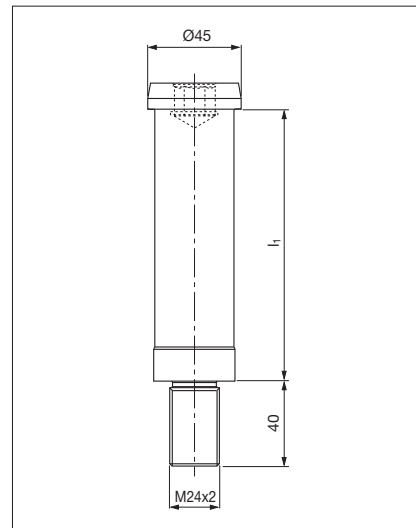

## Tirante *Retainer bolt*

<b>Codice</b>	<b>Materiale</b>
Cod. <b>B8 2002 310 008 801</b>	42CrMo4 1000 ÷ 1200 N/mm <sup>2</sup>

MB code	l1	MB code	l1
B8 2002 0373389	48	B8 2002 0373407	188
B8 2002 0373390	68	B8 2002 0373409	208
B8 2002 0373391	88	B8 2002 0373410	228
B8 2002 0373392	108	B8 2002 0373412	248
B8 2002 0373393	128	B8 2002 0373413	268
B8 2002 0373405	148	B8 2002 0373414	288
B8 2002 0373406	168		